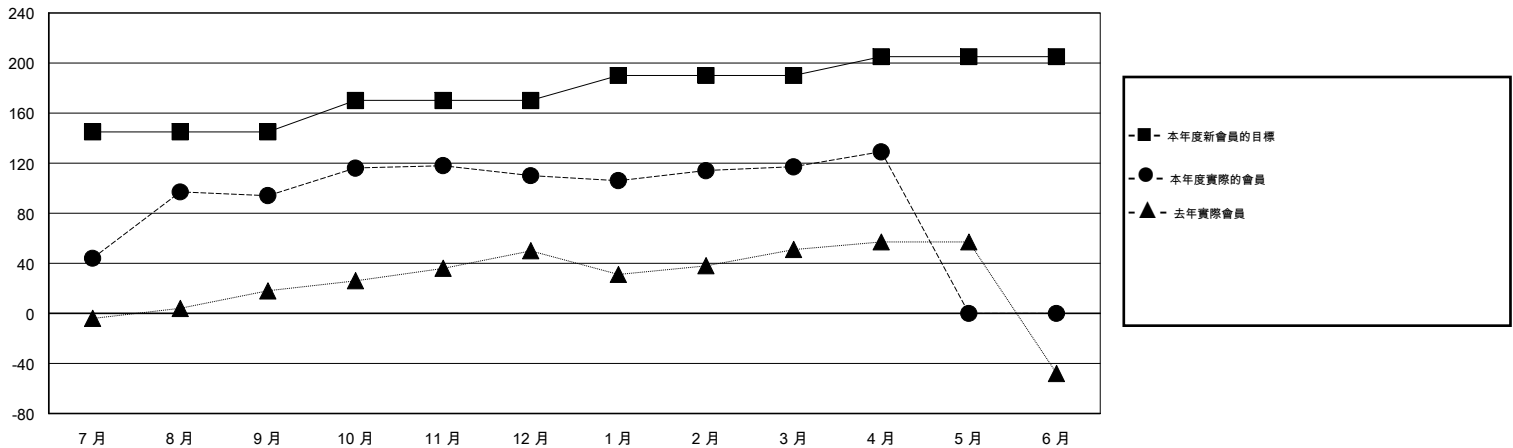

目標和實際會員累積

已取消的分會: 0

54 CLUBS OF 55 增添1位或以上的新會員

性別分佈

男 1,391 (75.03%)
女 463 (24.97%)

放棄的會員

[點擊這裡取得健康評估資料](#)

過世	6
分會已取消	0
其他	218
總計	224

家庭單位會員	22
戶長	8
非戶長	14