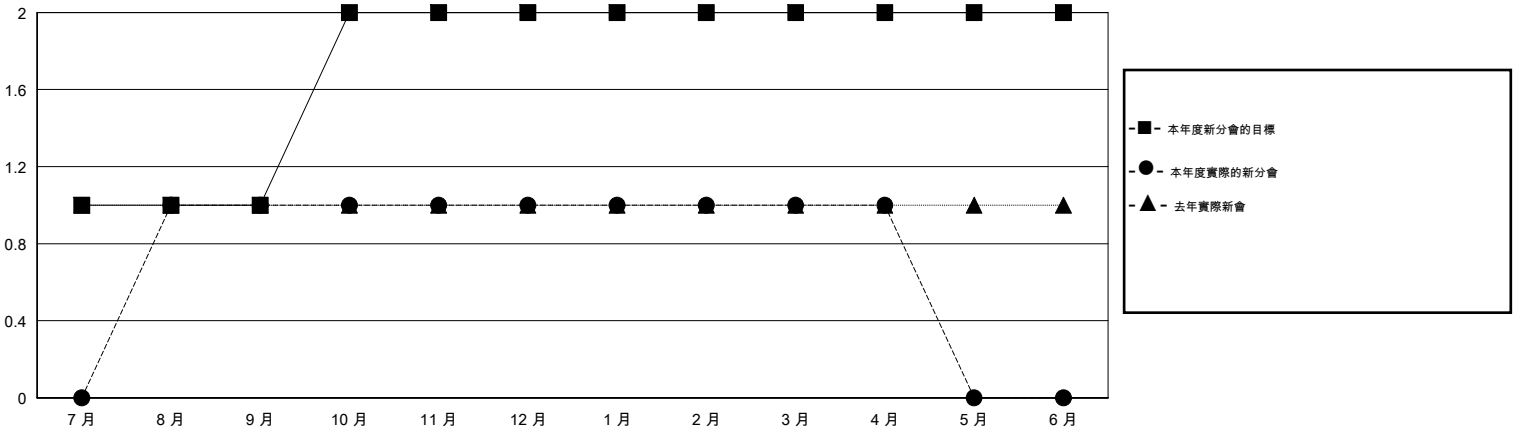

MONTHLY MEMBERSHIP PROGRESS REPORT

District 300D2

Results as of: 4/30/2016

GMT: PEI-JEN CHEN

地點 REP OF CHINA

GMT憲章區 5

分會				
成果 2015-2016				
季	新分會目標	新會	會員流失的分會	淨增/減
7月/8月/9月	1	1	0	1
10月/11月/12月	1	0	0	0
1月/2月/3月	0	0	0	0
4月/5月/6月	0	0	0	0

位會員@每位須繳				
成果 2015-2016				
季	新會員目標	增加的授證/新會員	退會人數	淨增/減
7月/8月/9月	145	238	144	94
10月/11月/12月	25	46	30	16
1月/2月/3月	20	55	48	7
4月/5月/6月	15	14	2	12

目標與實際新會累積